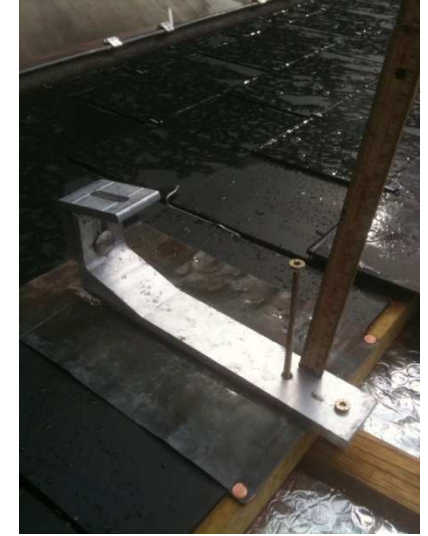

TOITURE INCLINEE: Ardoises - Etapes

TOITURE INCLINEE: Tuiles Plates- Etapes

CONTACTS

Parc Scientifique Créalys, Rue Jean Sonet, 21 à B-5032 GEMBLoux
Site internet : www.altereco.be | email : info@altereco.be